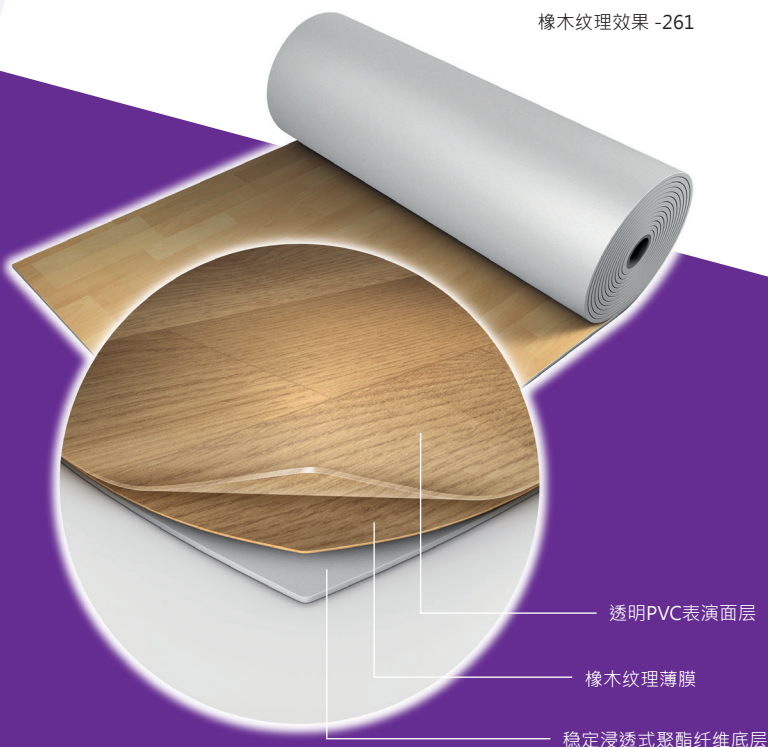

# Harlequin Fiesta™

Harlequin Fiesta 的研发是因为市场需求既具有原木外观的高素质表演地胶，但没有一般木地板的相关清洁保养问题，Fiesta正好切合需求

Harlequin Fiesta 适合标准舞·莎莎(Salsa)·撞击舞包括费林明高·爱尔兰舞·踢踏舞·多用途使用·尊巴(Zumba)·嘻哈舞(Hip-Hop)·爵士舞·街舞·健康舞和用于歌剧表演场地

Harlequin Fiesta 是一种永久性安装地胶，当接驳位置被焊接后，一幅完整连贯的表演地板立时呈现眼前。它可以安装于任何坚硬·平滑的地板之上，配合Harlequin弹性地板使用更加出色

## 规格指引

永久使用或便携使用	永久使用
宽度	2米
卷长	10米, 15米, 20米, 25米
颜色	橡木纹理效果
厚度	2毫米
重量	3 公斤/平方米
防火等级	Bfl-s1 (EN 13501-1)
健康和安全	符合REACH规定

橡木纹理效果 -261

如需要更多资料·专业意见及样品·请致电+852 254 11 666  
或电邮hksales@harlequinfloors.com联络我们